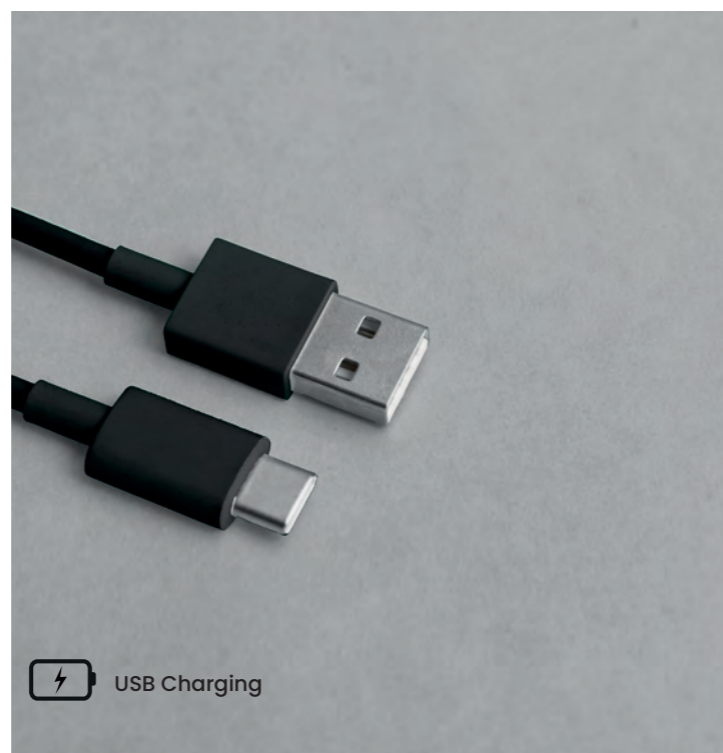

COMO BATTERY ROUND WALL

Como Round Wall Wh  
AZ5629

Como Round Wall Bk  
AZ5630

Como Round Wall

Code / Color	○ AZ5629 white ● AZ5630 black
Material	aluminium
Light source	1 x LED integrated
Power	3W
Kelvins	3000K
Lumens	206lm
Dimmable	YES, DIMMER SWITCH