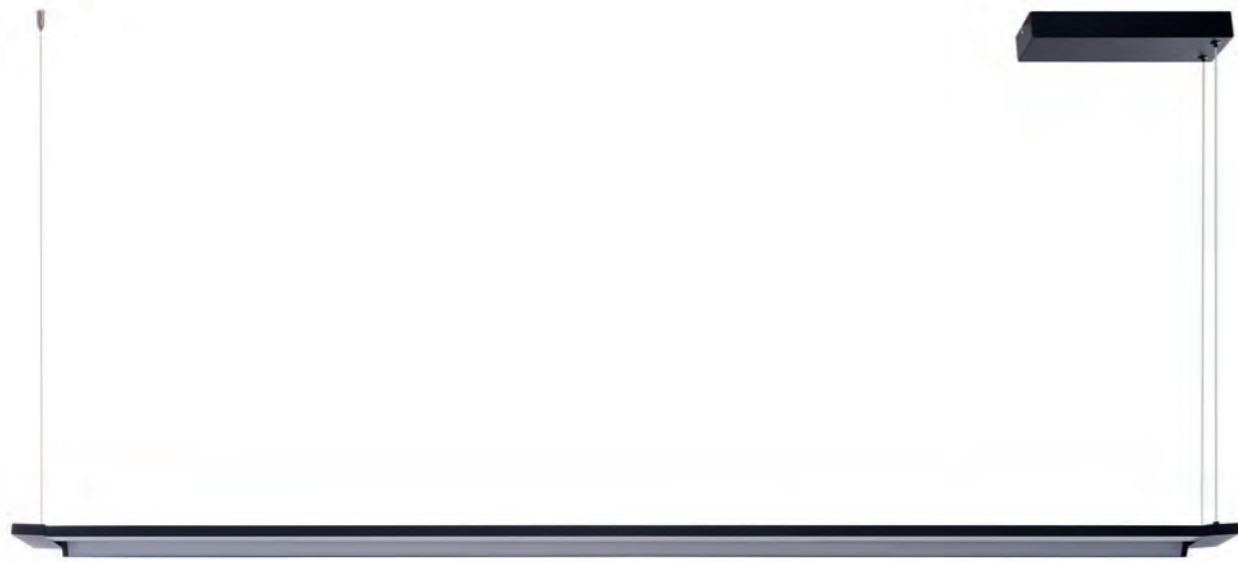

FLASH 130 3000K

Flash 130 3000K Bk
AZ4416