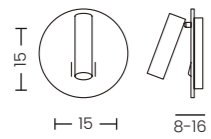

TROST TABLE DIMM SWITCH DIMM SWITCH NEW

Trost Table DIMM Switch Red  
AZ6800

Trost Table DIMM Switch Bk  
AZ6801

Trost Table DIMM Switch Beige  
AZ6802

- Trost Table DIMM Switch**
- Code/Color
    - AZ6800 red
    - AZ6801 black
    - AZ6802 beige
    - AZ7201 white
  - Finish: matt
  - Material: aluminium
  - Light source: 1 x LED integrated
  - Power: 4,5W
  - Lumens: 337lm
  - Kelvins: 3000K
  - Dimmable: yes
  - Type of control: SWITCH DIMMER