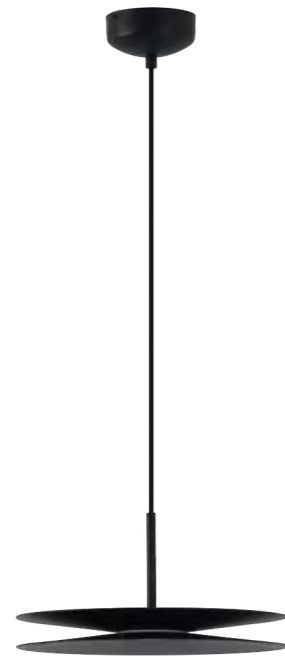

Disc Pendant 35 Bk
AZ6578