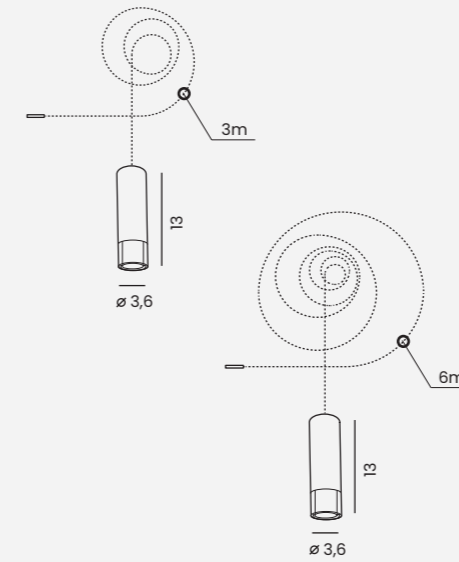

ZIKO BASE

ZIKO BASE 1

ZIKO BASE 10

ZIKO

ZIKO G9