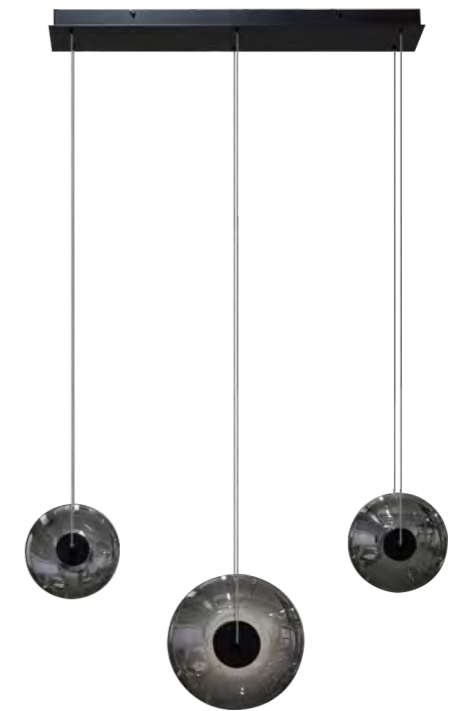

Andora Pendant 3 Line 3-Step DIMM Smoky
AZ6885