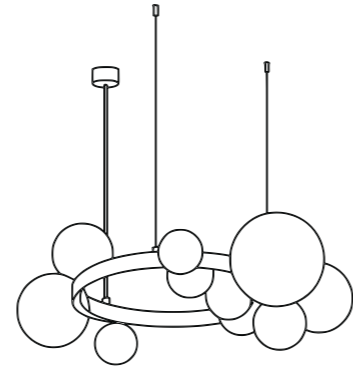

Bubbles
glass shades set 10

- 3x ø 10cm | ○ white AZ6728
- 3x ø 12cm | ○ clear AZ5872
- 2x ø 15cm | ● smoky AZ5873
- 2x ø 18cm | ● amber AZ6454

Bubbles
lampbody + shade

1. **Bubbles**
   lampbody round 15
2. black | AZ5875
   - gold | AZ5877
   - white | AZ5876