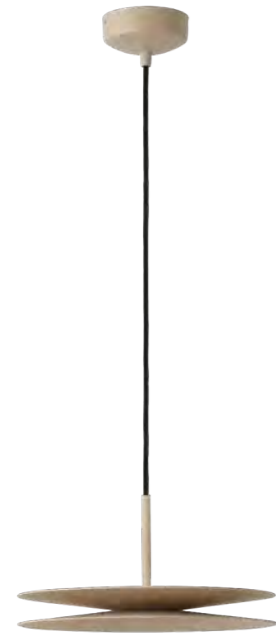

DISC PENDANT 35 NEW

Disc Pendant 35 Beige
AZ6742