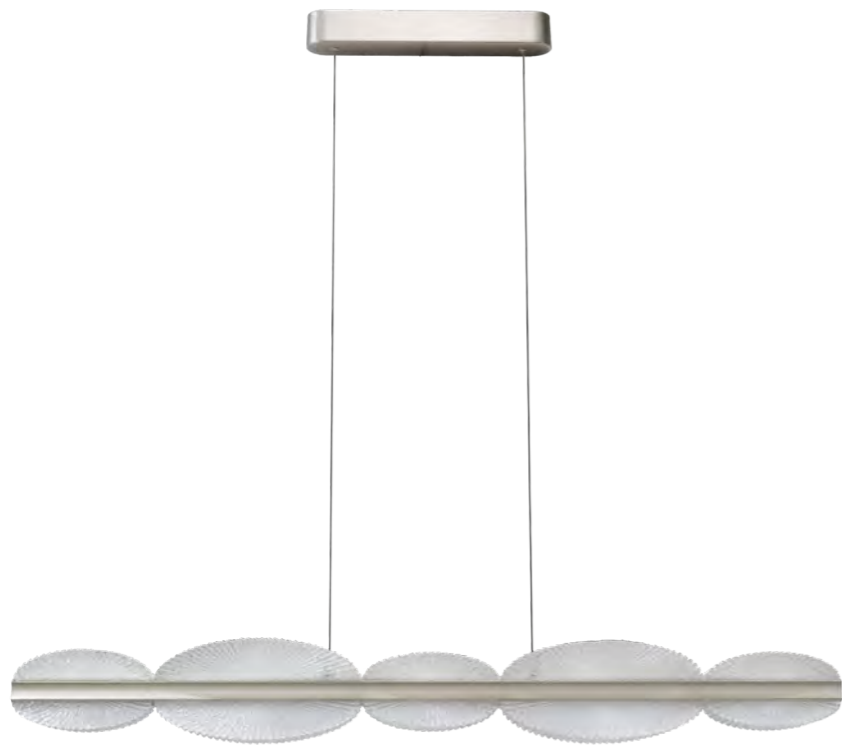

LUVIA

Luvia XL Gold  
AZ3073

Luvia XL Chrome  
AZ2574

Luvia XI Clear

- Code / Color     ● AZ2574 chrome
- AZ3073 gold
- Material           metal / chrome / glass
- Light source      9 x GU10 only LED

POND 120 PENDANT 3-STEP DIMM CHAMPAGNE & POND 40 WALL CHAMPAGNE NEW