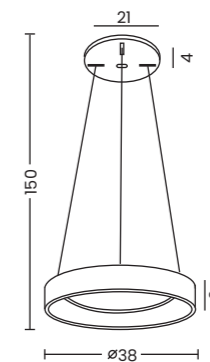

SANTANA

Santana Pendant 38 3000K Co  
AZ4998

Santana Pendant 38 3000K Bk  
AZ4999

Santana Pendant 38 3000K Go  
AZ5000

Santana Pendant 38 3000K Wo  
AZ5006

Santana Pendant 38 3000K

Code / Color	<ul style="list-style-type: none"> <li>○ AZ4998 coffee</li> <li>● AZ4999 black</li> <li>● AZ5000 gold</li> <li>● AZ5006 light brown</li> </ul>
Material	aluminium / PVC
Light source	1 x LED integrated
Power	30W
Kelvins	3000K
Lumens	1650lm