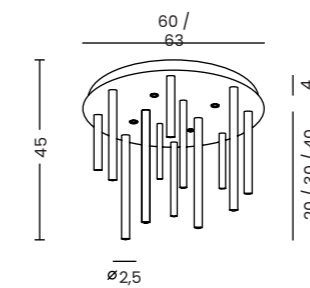

3-Step diming system

Ilios 1 PENDANT

Ilios 1 Pendant Bk  
AZ5741

Ilios 1 Pendant GO  
AZ5742

Ilios 1 Pendant Wh  
AZ5743

Ilios 1 Pendant

Code / Color	● AZ5741 black ● AZ5742 gold ○ AZ5743 white
Material	aluminium
Light source	1 x LED integrated
Power	4W
Kelvins	3000K
Lumens	320lm