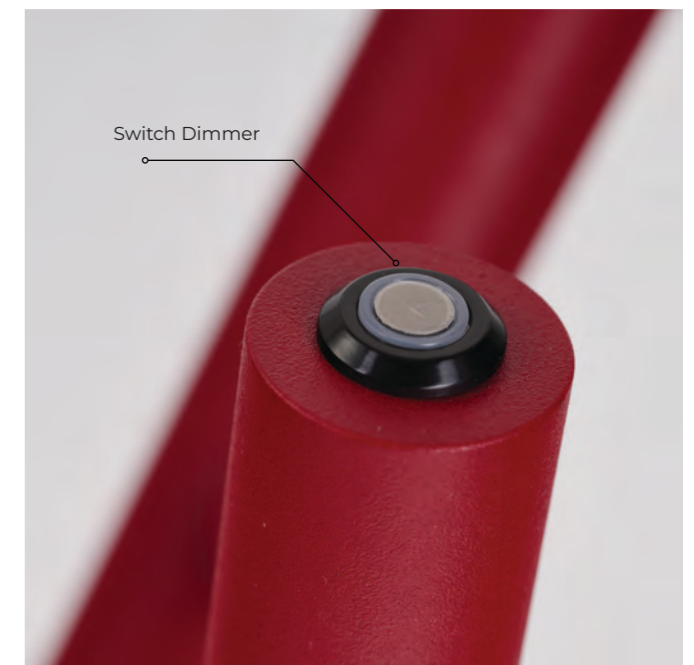

TROST TABLE DIMM SWITCH DIMM SWITCH NEW

Trost Table DIMM Switch Red  
AZ6800

Trost Table DIMM Switch Bk  
AZ6801

Trost Table DIMM Switch Beige  
AZ6802

- Trost Table DIMM Switch**
- Code/Color
    - AZ6800 red
    - AZ6801 black
    - AZ6802 beige
    - AZ7201 white
  - Finish: matt
  - Material: aluminium
  - Light source: 1 x LED integrated
  - Power: 4,5W
  - Lumens: 337lm
  - Kelvins: 3000K
  - Dimmable: yes
  - Type of control: SWITCH DIMMER