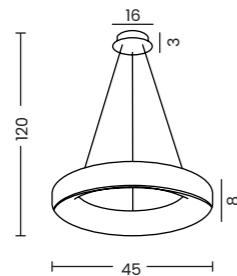

SOVANA PENDANT SMART

Sovana Pendant 45 Smart Wh  
AZ3442

Sovana Pendant 45 Smart

Code / Color	○ AZ3442 white ○ AZ3444 grey
Material	aluminium / PVC
Light source	1 x LED integrated
Power	40W
Kelvins	2700 - 6500K
Lumens	3200lm
Dimmable	YES
CCT	YES
Smart	YES