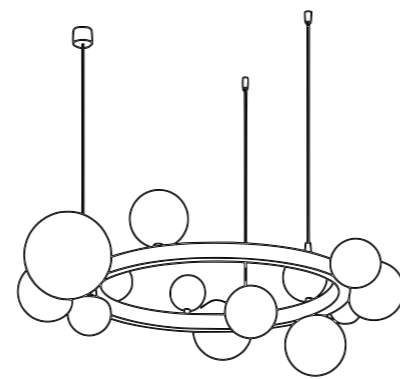

Bubbles  
lampbody + shade

- Bubbles**  
lampbody round 15
- black | AZ5875
  - gold | AZ5877
  - white | AZ5876

**Bubbles**  
glass shades set 15

- 6x ø 10cm | ○ white AZ6730
- 5x ø 12cm | ○ clear AZ5878
- 2x ø 15cm | ● smoky AZ5879
- 2x ø 18cm | ● amber AZ6455