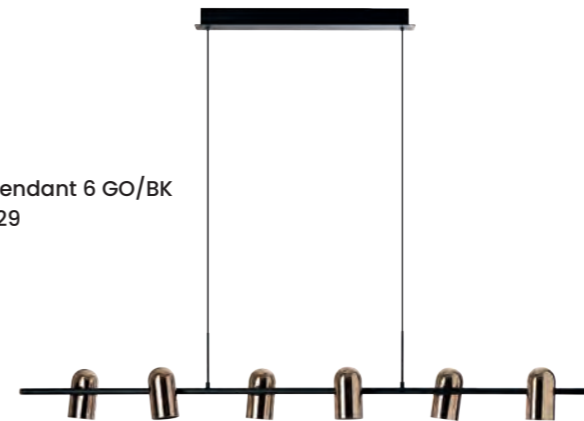

Light source

2 x GU10 only LED

VIVI

Vivi Pendant 8 GO/BK  
AZ5731

Vivi Pendant 8 BK/BK AZ5732

Vivi Pendant 6 GO/BK  
AZ5729

Vivi Pendant 6 BK/BK AZ5730

Vivi Pendant 6