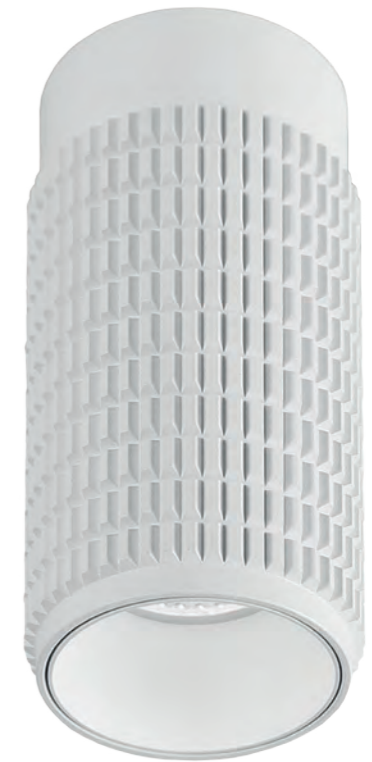

Locus champagne  
AZ3127

Locus  
Code / Color  
Material  
Light source

- AZ3125 white
  - AZ3126 black
  - AZ3127 champagne
- aluminium / glass  
1 x GU10 only LED

AVICA

Avica black  
AZ3121

Avica white  
AZ3122