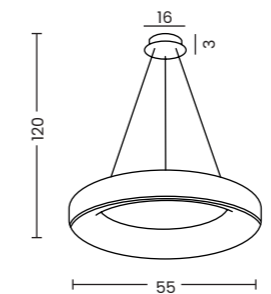

SOVANA PENDANT SMART

Sovana Pendant 55 Smart Bk  
AZ3552

Sovana Pendant 55 Smart Gr  
AZ3553

Sovana Pendant 55 Smart

Code / Color	● AZ3552 black ○ AZ3553 grey
Material	aluminium / PVC
Light source	1 x LED integrated
Power	50W
Kelvins	2700 - 6500K
Lumens	4000lm
Dimmable	YES
CCT	YES
Smart	YES