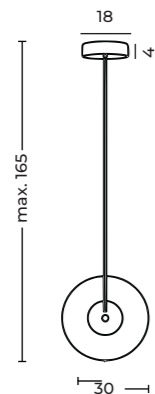

ANDORA L PENDANT 1 NEW

Andora L Pendant 1 Amber  
AZ6882

Andora L Pendant 1 Smoky  
AZ6883

Andora L Pendant 1

- Code/Color ● AZ6882 amber / brass
- AZ6883 smoky / black
- Finish shiny / satin
- Material glass / aluminium
- Light source 1 x LED integrated
- Power 12W
- Kelvins 3000K