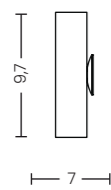

Bubbles
glass shades set 10

- 3x ø 10cm | ○ white AZ6728
- 3x ø 12cm | ○ clear AZ5872
- 2x ø 15cm | ● smoky AZ5873
- 2x ø 18cm | ● amber AZ6454

Bubbles
lampbody + shade

Bubbles
lampbody wall 1

- black | AZ5881
- gold | AZ5883
- white | AZ5882

Bubbles
glass shades

- 1x ø 12cm | ○ white AZ6732
- 1x ø 12cm | ○ clear AZ5955
- 1x ø 12cm | ● smoky AZ5956
- 1x ø 12cm | ● amber AZ6451