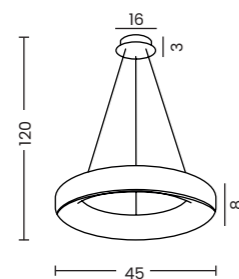

SOVANA PENDANT CCT

Sovana Pendant 45 CCT white  
AZ3436

Sovana Pendant 45 CCT black  
AZ3437

Sovana Pendant 45 CCT grey  
AZ3438

Sovana Pendant 45 CCT

Code / Color	○ AZ3436 white ● AZ3437 black ○ AZ3438 grey
Material	aluminium / PVC
Light source	1 x LED integrated
Power	40W
Kelvins	2700 - 6500K
Lumens	3200lm
Dimmable	YES
CCT	YES
Remote Control	YES