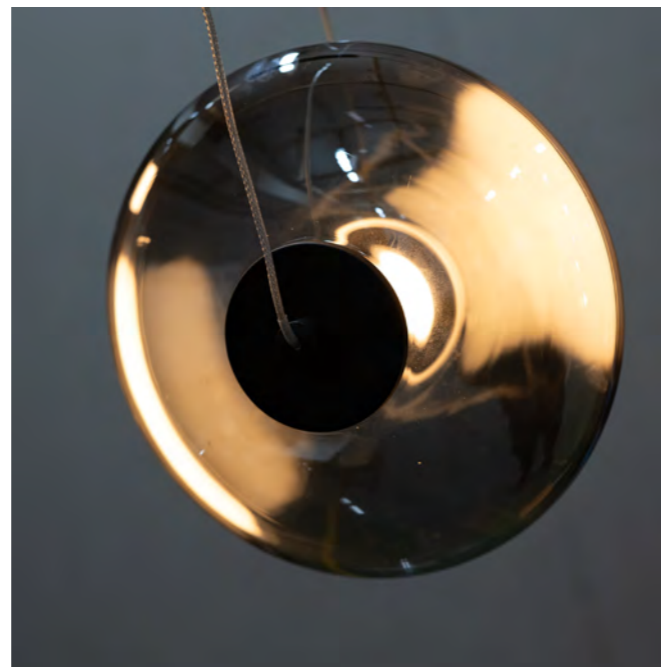

ANDORA L PENDANT 1 NEW

Andora L Pendant 1 Amber  
AZ6882

Andora L Pendant 1 Smoky  
AZ6883

Andora L Pendant 1

- Code/Color ● AZ6882 amber / brass
- AZ6883 smoky / black
- Finish shiny / satin
- Material glass / aluminium
- Light source 1 x LED integrated
- Power 12W
- Kelvins 3000K