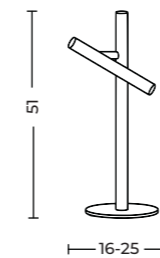

TROST TABLE DIMM SWITCH DIMM SWITCH NEW

Trost Table DIMM Switch Red  
AZ6800

Trost Table DIMM Switch Bk  
AZ6801

Trost Table DIMM Switch Beige  
AZ6802

- Trost Table DIMM Switch**
- Code/Color
    - AZ6800 red
    - AZ6801 black
    - AZ6802 beige
    - AZ7201 white
  - Finish: matt
  - Material: aluminium
  - Light source: 1 x LED integrated
  - Power: 4,5W
  - Lumens: 337lm
  - Kelvins: 3000K
  - Dimmable: yes
  - Type of control: SWITCH DIMMER