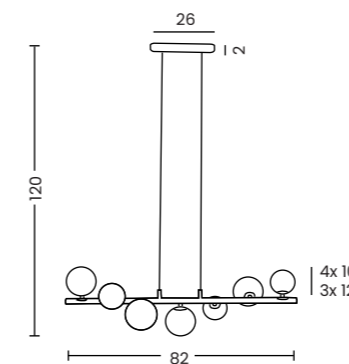

SYBILLA

Sybilla 7 Pendant Ch  
AZ2102

Sybilla 7 Pendant Bk  
AZ4406

Sybilla 7 Pendant Go  
AZ4409

Sybilla 7 Pendant

- Code / Color
- AZ2102 white / chrome
  - AZ4406 white / black
  - AZ4409 white / satin brass
- Material  
aluminium / glass
- Light source  
7 x G9 only LED