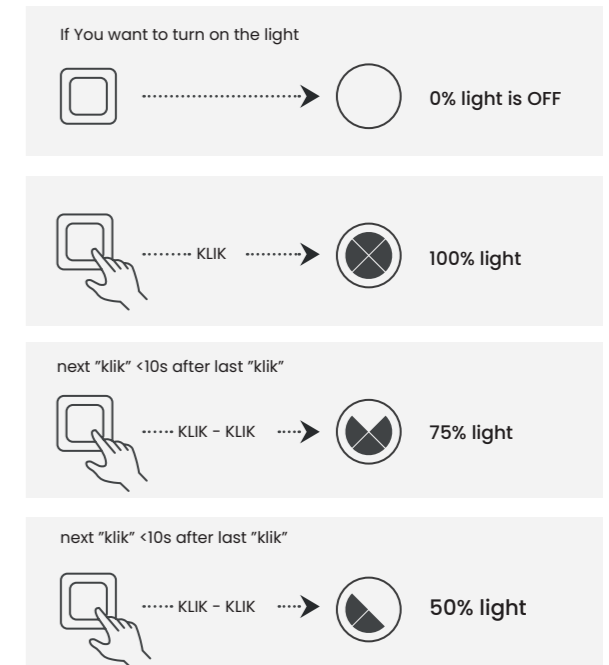

3-Step diming system

Ilios 1 PENDANT

Ilios 1 Pendant Bk  
AZ5741

Ilios 1 Pendant GO  
AZ5742

Ilios 1 Pendant Wh  
AZ5743

Ilios 1 Pendant

Code / Color	● AZ5741 black ● AZ5742 gold ○ AZ5743 white
Material	aluminium
Light source	1 x LED integrated
Power	4W
Kelvins	3000K
Lumens	320lm