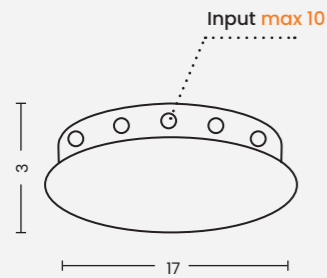

ZIKO BASE

ZIKO BASE 1

ZIKO BASE 10