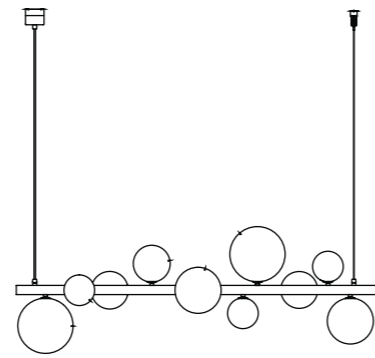

Bubbles  
shades

Bubbles  
glass shades set 10

- 3x ø 10cm | ○ white AZ6728
- 3x ø 12cm | ○ clear AZ5872
- 2x ø 15cm | ● smoky AZ5873
- 2x ø 18cm | ● amber AZ6454

Bubbles  
lampbody + shade

Bubbles  
lampbody wall 1