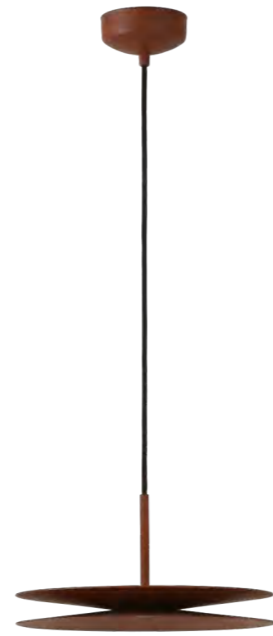

Disc Pendant 35 Auburn
AZ6743