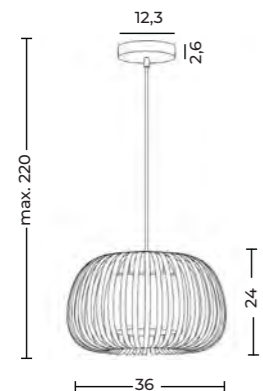

AGORA PENDANT NEW

Agora Pendant White  
AZ6641

Agora Pendant Beige  
AZ6644

Agora Pendant Pink  
AZ6645

Agora Pendant Blue  
AZ6642

Agora Pendant

- |              |                        |
|--------------|------------------------|
| Code/Color   | ○ AZ6641 white / white |
|              | ● AZ6642 blue / white  |
|              | ● AZ6644 beige / white |
|              | ● AZ6645 pink / white  |
| Finish       | fabric / matt          |
| Material     | fabric / aluminium     |
| Light source | 1 x E27 only LED       |