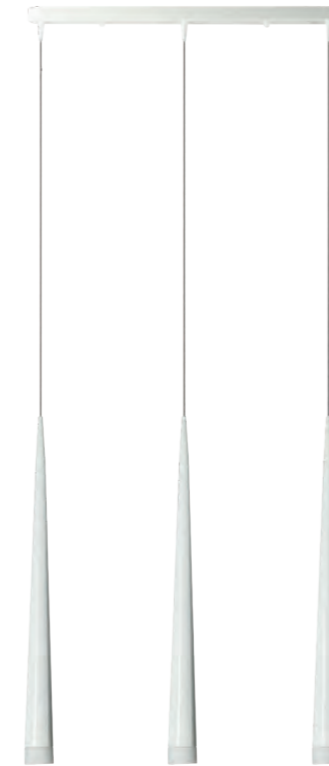

Stylo 1 Black  
AZ0116

Stylo 1 Chrom  
AZ0117

Stylo 1

- Code / Color
  - AZ0206 white
  - AZ0116 black
  - AZ0117 chrome
- Material
  - aluminium / glass
- Light source
  - 1 x G9 only LED

STYLO

Stylo 3 White  
AZ0207