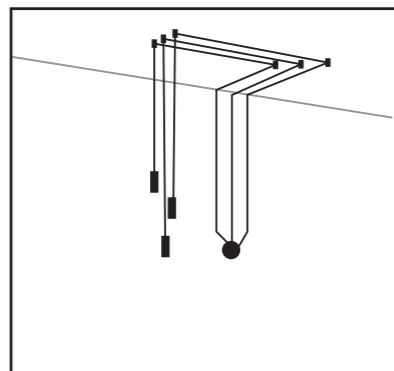

Max 1x E27 35W only LED aluminium

ZIKO HOLDER

Ziko Holder  
black  
AZ2681

Ziko Holder  
white AZ3117

Ziko Hold-  
er antique  
AZ3554

ZIKO BASE 1 + ZIKO G9 3m

ZIKO BASE 10 + 3 x ZIKO G9 3m

ZIKO BASE 10 + 10 x ZIKO G9 3m