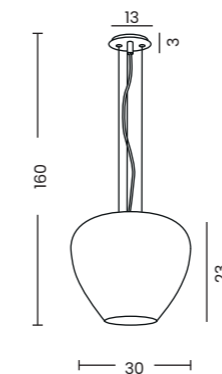

BALORO

Baloro M Smoky  
AZ3178

Baloro M Gold  
AZ3180

Baloro L Gold  
AZ3179

Baloro M

- Code / Color
- AZ3178 chrome / smoky
  - AZ3180 gold
- Material  
metal / glass
- Light source  
1 x E27 only LED

Baloro L Gold