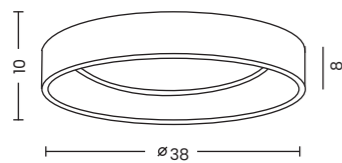

Santana Top 38 3000K Bk  
AZ4987

Santana Top 38 3000K Go  
AZ4988

Santana Top 38 3000K Wo  
AZ4989

Santana Top 38 3000K

Code / Color	<ul style="list-style-type: none"> <li>○ AZ4986 coffee</li> <li>● AZ4987 black</li> <li>● AZ4988 gold</li> <li>● AZ4989 light brown</li> </ul>
Material	aluminium / PVC
Light source	1 x LED integrated
Power	30W
Kelvins	3000K
Lumens	1800lm