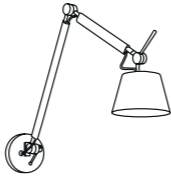

**SHADE ZA ALU**  
color: aluminium

- Ø 18 cm | AZ2593
- Ø 23 cm | AZ2594
- Ø 33 cm | AZ2596

LAMPBODY + SHADE

**ZYTA S PENDANT**  
LAMPBODY + SHADE

**ZYTA S WALL**  
LAMPBODY + SHADE

**ZYTA 2S PENDANT**  
LAMPBODY + SHADE