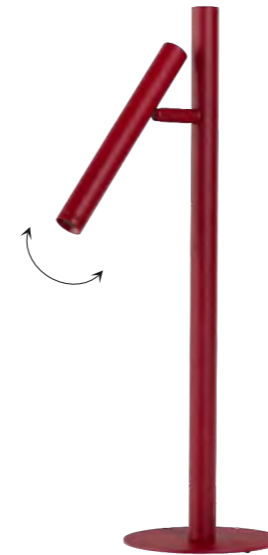

TROST TABLE DIMM SWITCH DIMM SWITCH NEW

Trost Table DIMM Switch Red  
AZ6800

Trost Table DIMM Switch Bk  
AZ6801

Trost Table DIMM Switch Beige  
AZ6802

- Trost Table DIMM Switch**
- Code/Color
    - AZ6800 red
    - AZ6801 black
    - AZ6802 beige
    - AZ7201 white
  - Finish: matt
  - Material: aluminium
  - Light source: 1 x LED integrated
  - Power: 4,5W
  - Lumens: 337lm
  - Kelvins: 3000K
  - Dimmable: yes
  - Type of control: SWITCH DIMMER