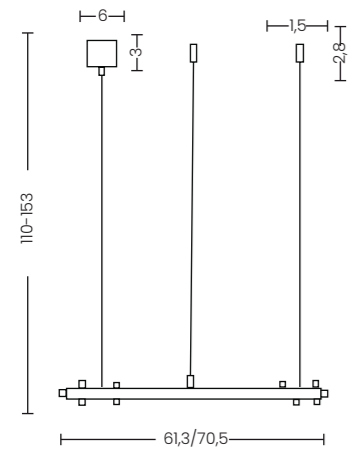

Bubbles
glass shades set 10

- 3x ø 10cm | ○ white AZ6728
- 3x ø 12cm | ○ clear AZ5872
- 2x ø 15cm | ● smoky AZ5873
- 2x ø 18cm | ● amber AZ6454

Bubbles
lampbody + shade

1. **Bubbles**
   lampbody round 15
2. black | AZ5875
   - gold | AZ5877
   - white | AZ5876