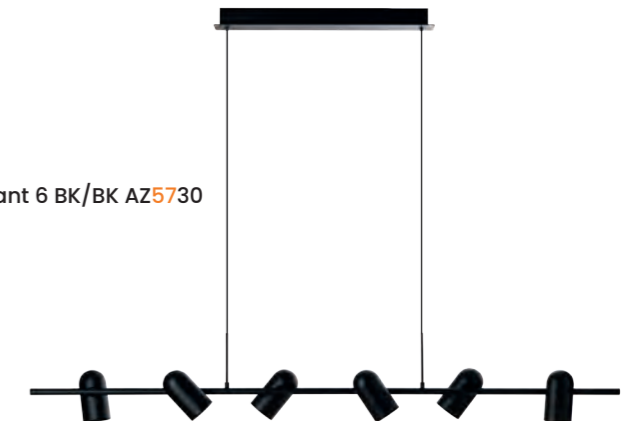

Light source

2 x GU10 only LED

VIVI

Vivi Pendant 8 GO/BK  
AZ5731

Vivi Pendant 8 BK/BK AZ5732

Vivi Pendant 6 GO/BK  
AZ5729

Vivi Pendant 6 BK/BK AZ5730

Vivi Pendant 6