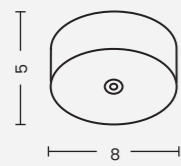

ZIKO BASE

ZIKO BASE 1

Ziko Base 1 BK
AZ3408