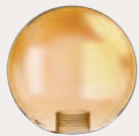

Bubbles
glass shade amber

ø 12cm	AZ6451
ø 15cm	AZ6452
ø 18cm	AZ6453