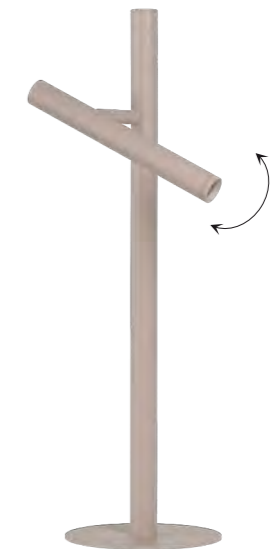

TROST TABLE DIMM SWITCH DIMM SWITCH NEW

Trost Table DIMM Switch Red  
AZ6800

Trost Table DIMM Switch Bk  
AZ6801

Trost Table DIMM Switch Beige  
AZ6802

- Trost Table DIMM Switch**
- Code/Color
    - AZ6800 red
    - AZ6801 black
    - AZ6802 beige
    - AZ7201 white
  - Finish: matt
  - Material: aluminium
  - Light source: 1 x LED integrated
  - Power: 4,5W
  - Lumens: 337lm
  - Kelvins: 3000K
  - Dimmable: yes
  - Type of control: SWITCH DIMMER